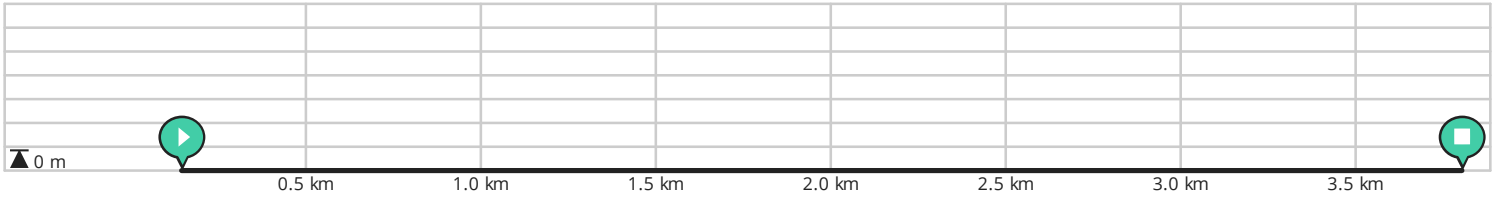

De Teut - blauwe wandelroute

Door vzw OKRA-SPORT+

BEKIJK OP MOBIEL

- ↔ Lengte: 3.8 km
- ↗ Stijging: 0 m
- 📶 Moeilijkheidsgraad: 1/10

Map Data: © OpenStreetMap Contributors; Cartography: © RouteYou