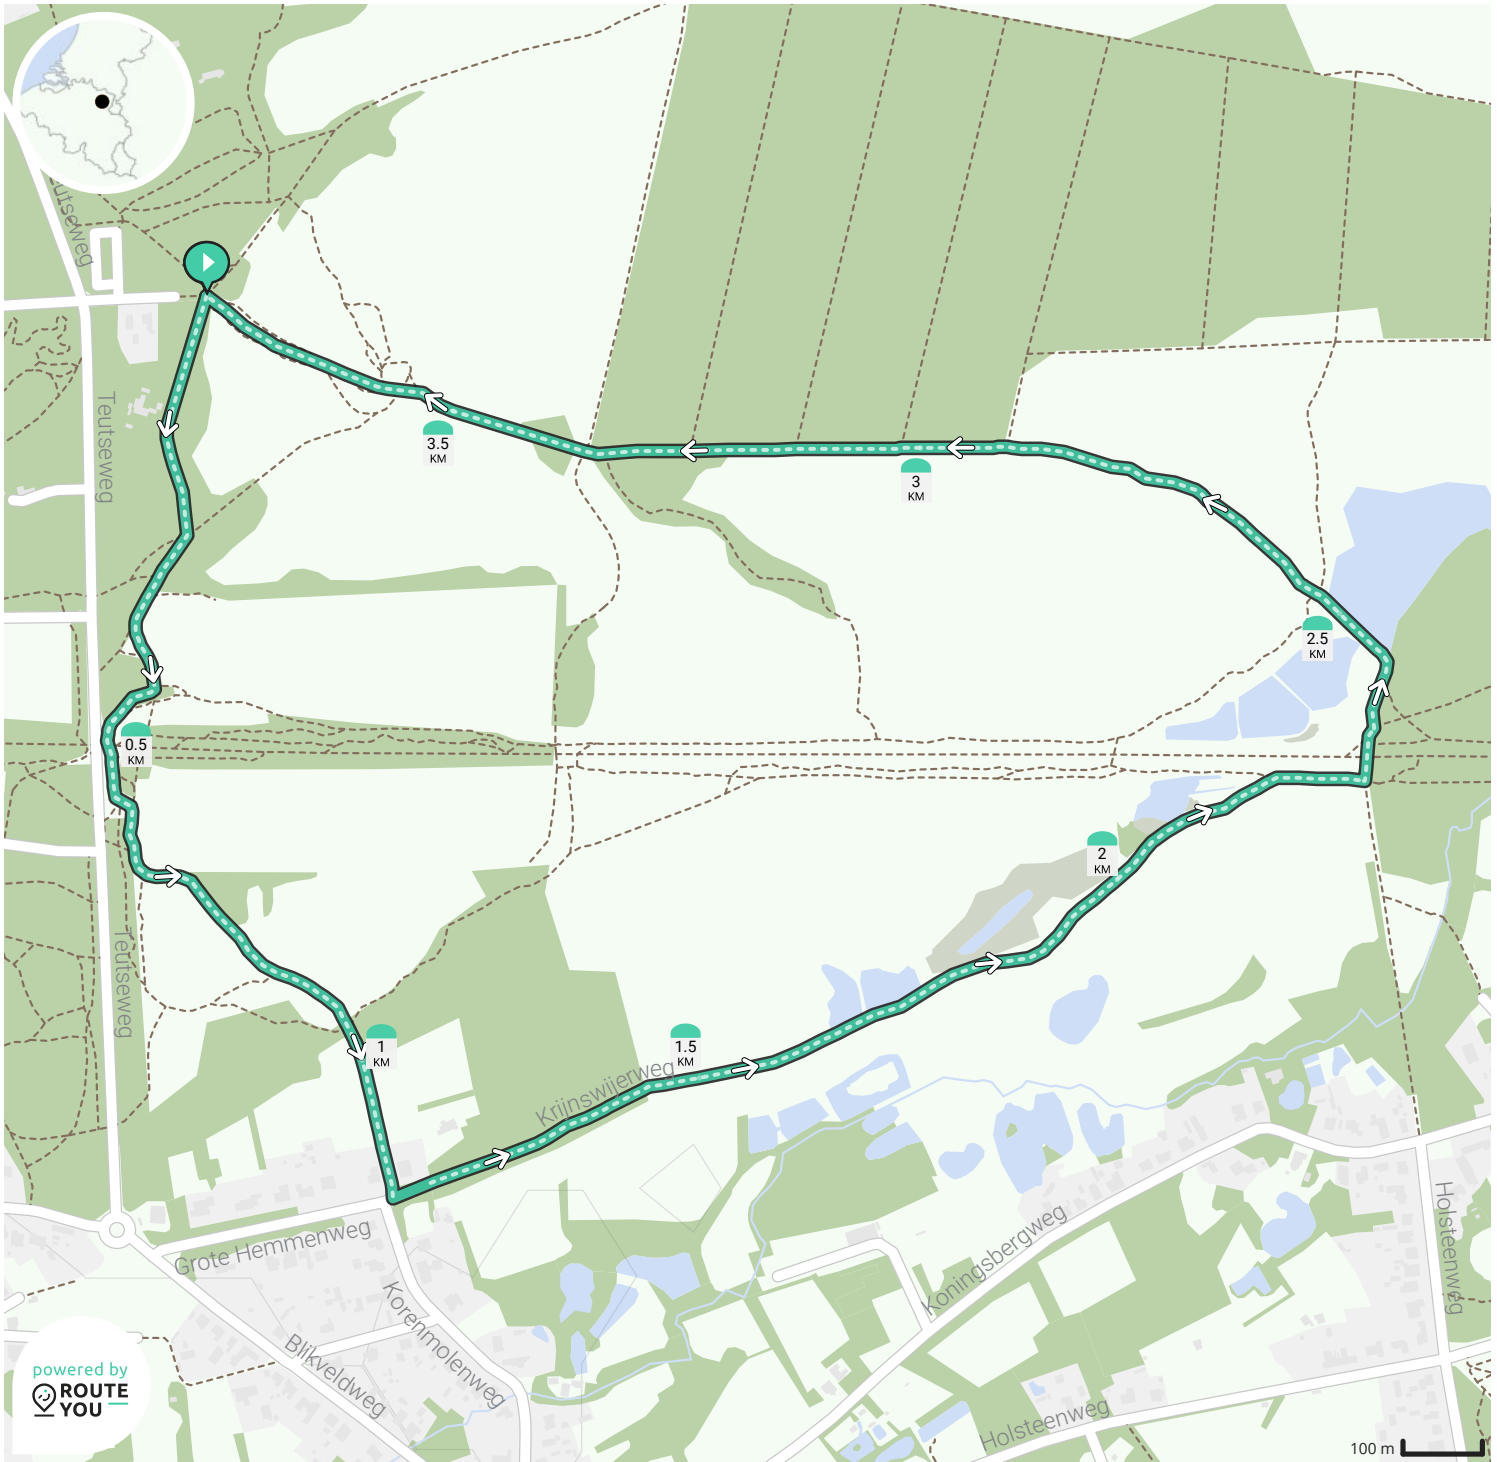

De Teut - blauwe wandelroute

Door vzw OKRA-SPORT+

BEKIJK OP MOBIEL

- ↔ Lengte: 3.8 km
- ↗ Stijging: 0 m
- 📶 Moeilijkheidsgraad: 1/10

Map Data: © OpenStreetMap Contributors; Cartography: © RouteYou